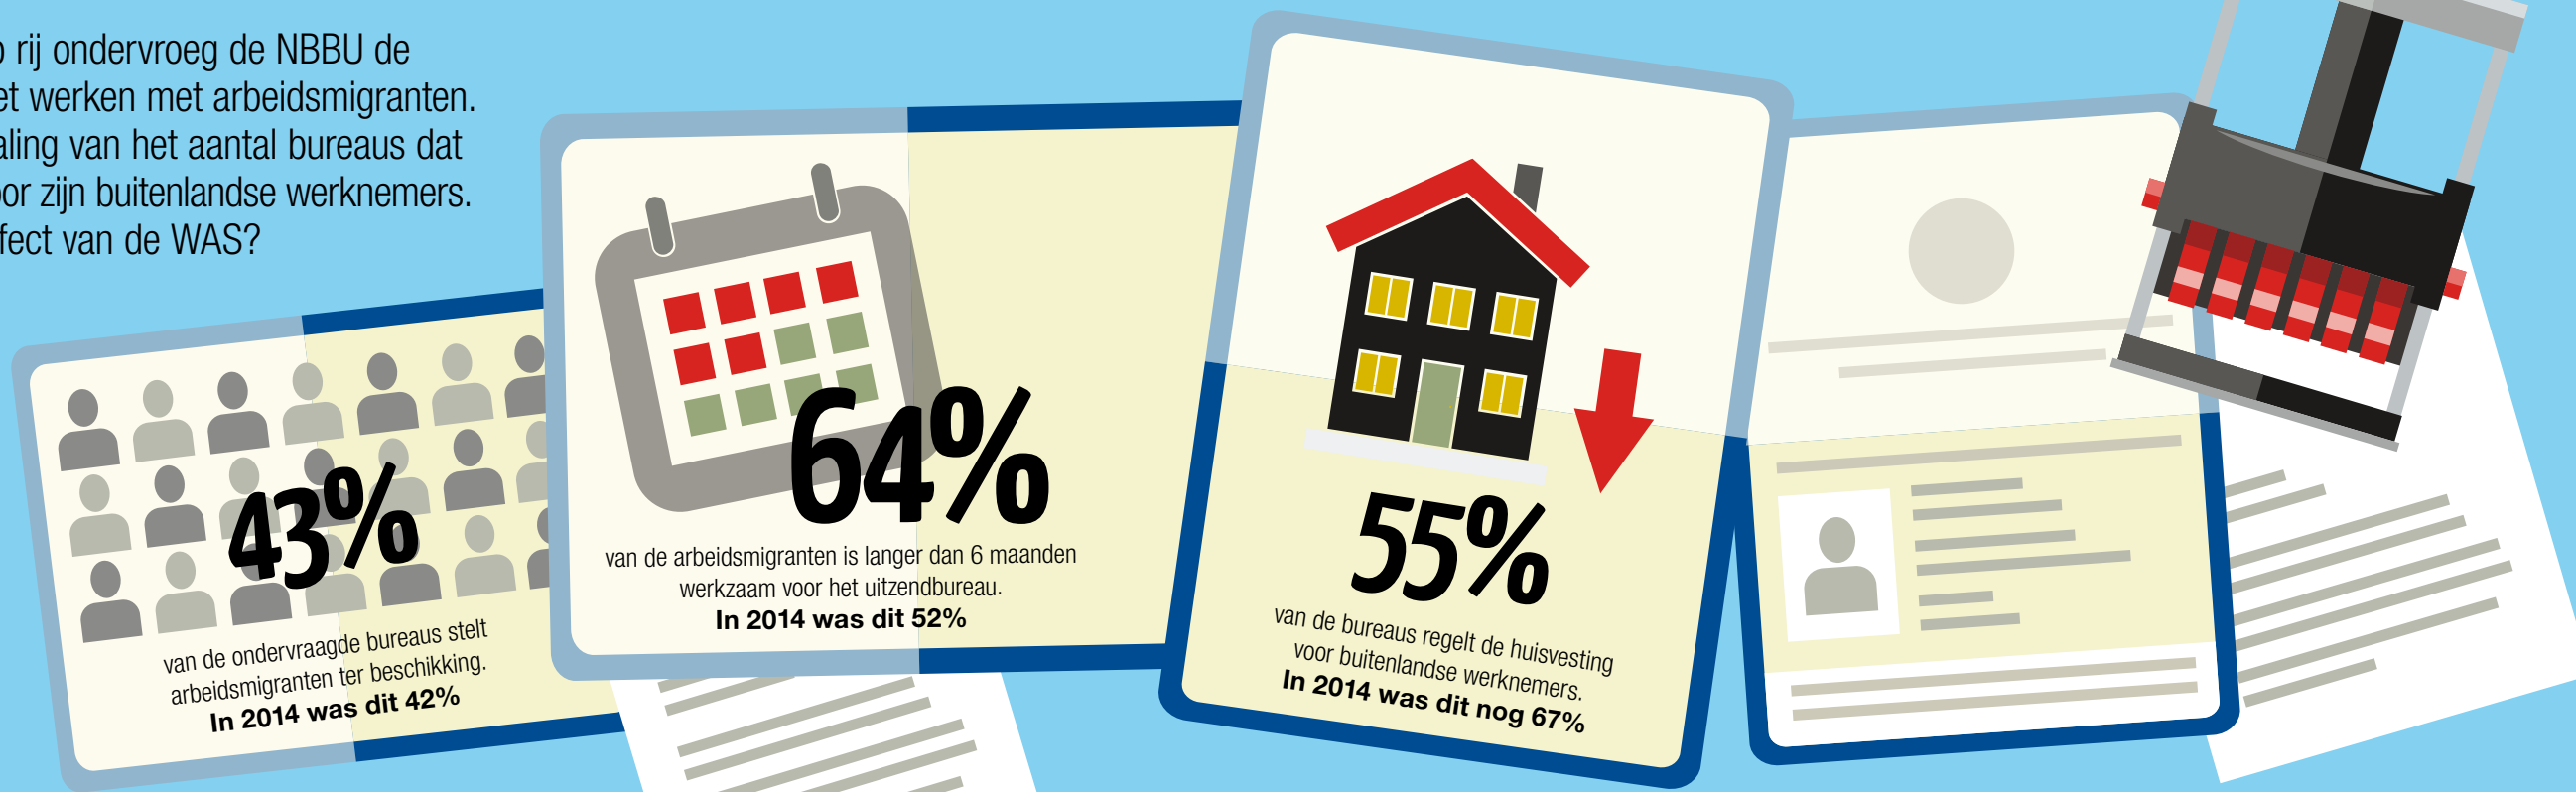

ONDERZOEK ARBEIDSMIGRANTEN 2015

Zelf huisvesting regelen uit de gratie

Voor het tweede jaar op rij ondervroeg de NBBU de eigen achterban over het werken met arbeidsmigranten. Opvallend is de forse daling van het aantal bureaus dat zelf huisvesting regelt voor zijn buitenlandse werknemers. Een onbedoeld neveneffect van de WAS?